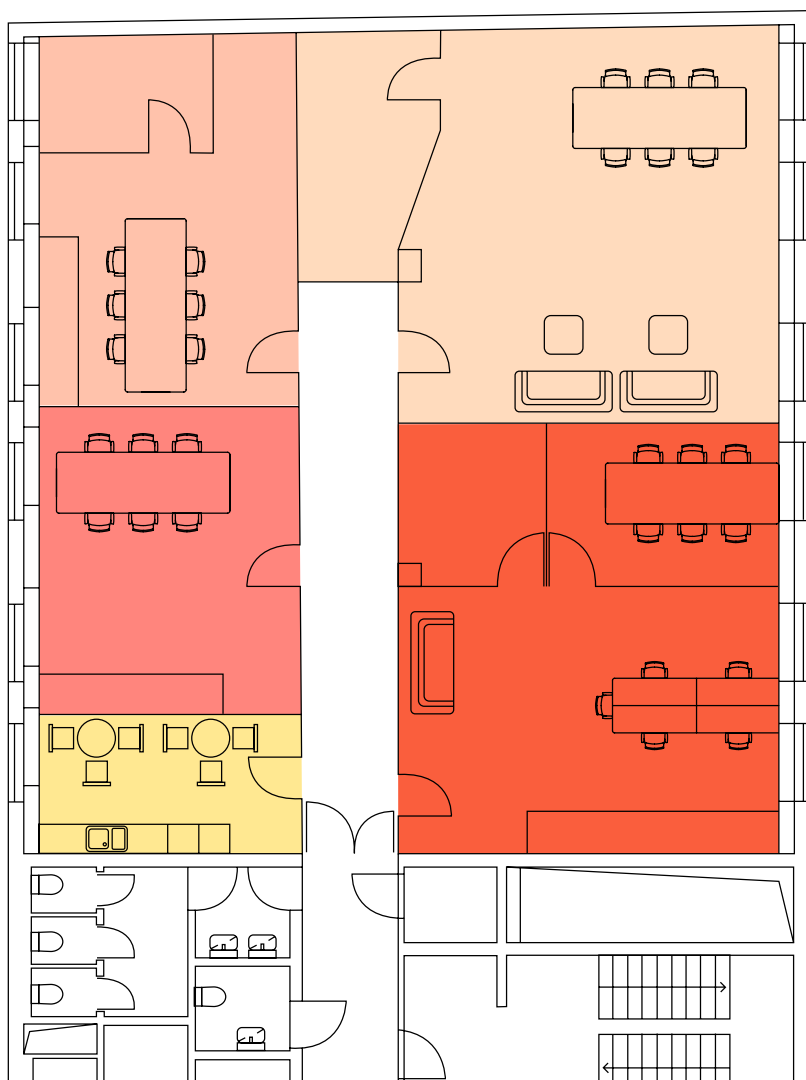

PŮDORYS

- soukromá kancelář 1
- soukromá kancelář 2
- soukromá kancelář 3
- studio
- kuchyňka